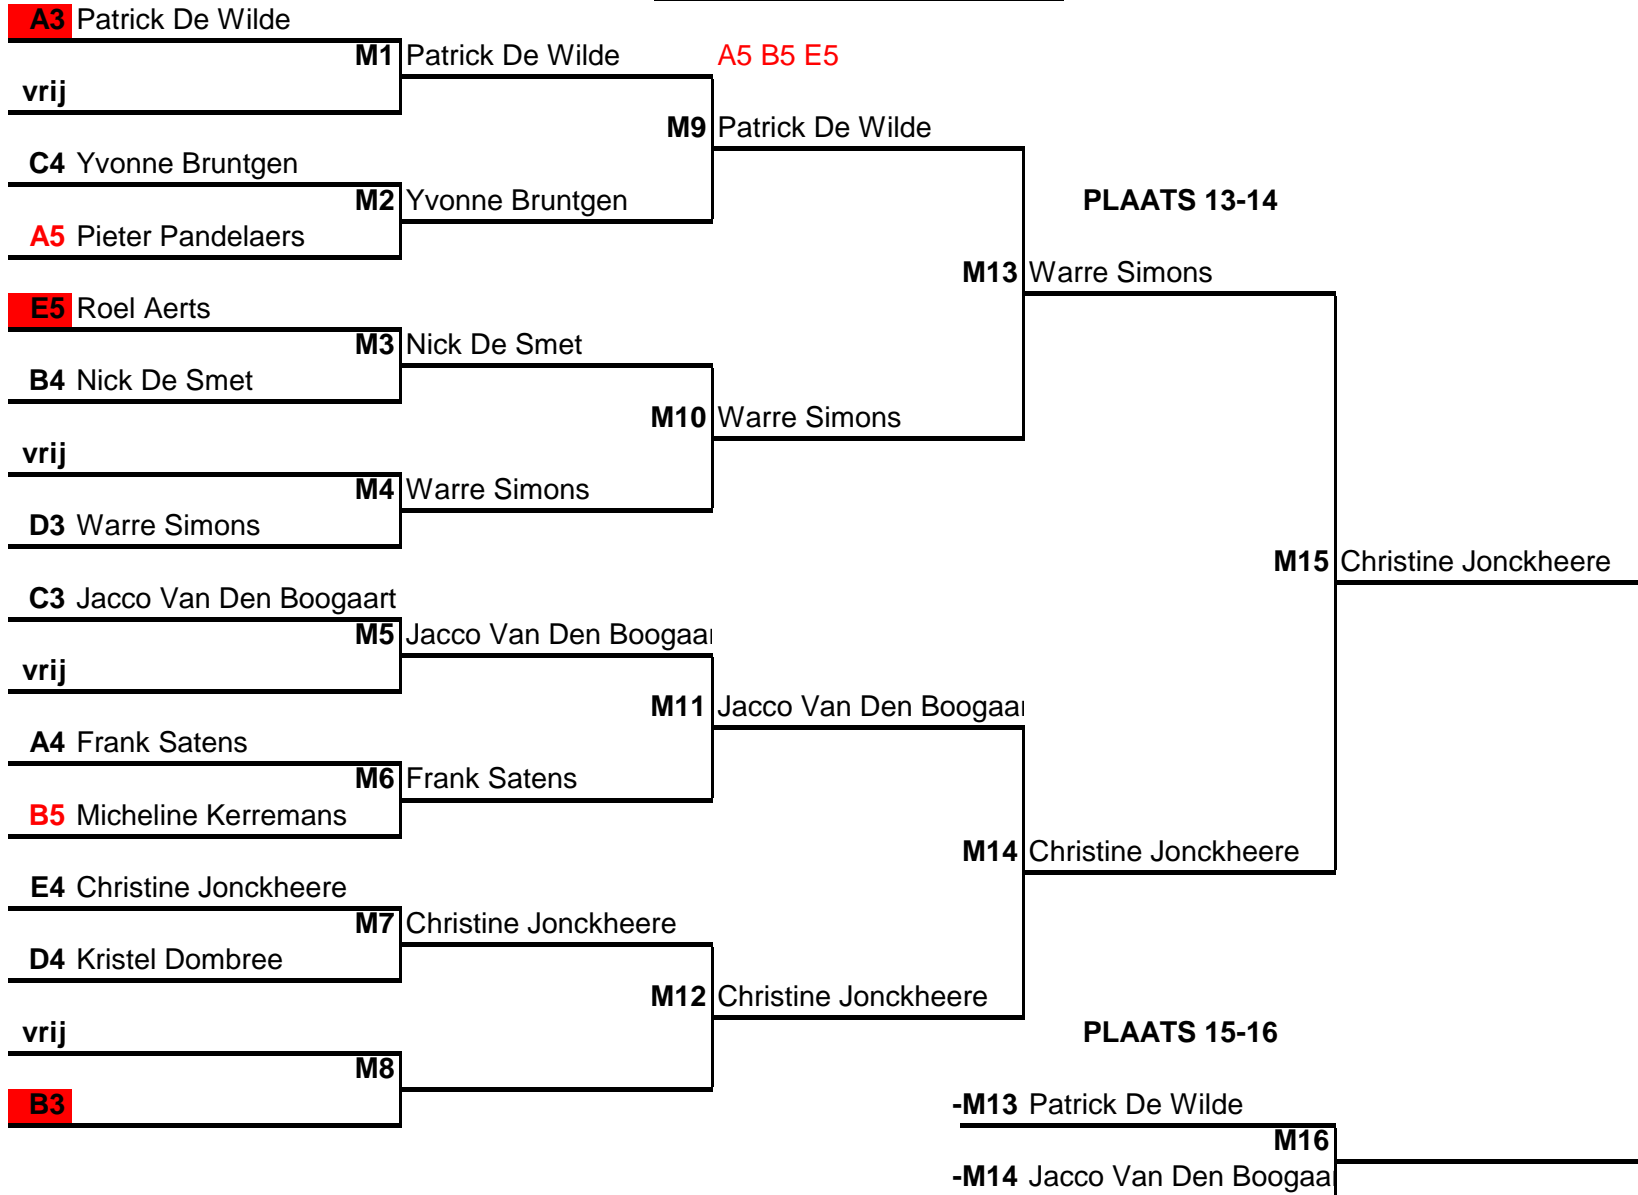

-W2 Michael Boen

W25 Christophe Embrechts

-W3 Christophe Embrechts

W22 Christophe Embrechts

vrij

W27 Christophe Embrechts

vrij

W23 Mieke Verlee

PLAATS 11-12

-W6 Mieke Verlee

W26 Niels Sleijser

-W7 Niels Sleijser

W24 Niels Sleijser

-W25 Michael Boen

vrij

W28 Mieke Verlee

-W26 Mieke Verlee

Eindrondetabel met 11spelers

PLAATS 17-18

-M9 Yvonne Bruntgen

M17 Nick De Smet

-M10 Nick De Smet

M19 Frank Satens

-M11 Frank Satens