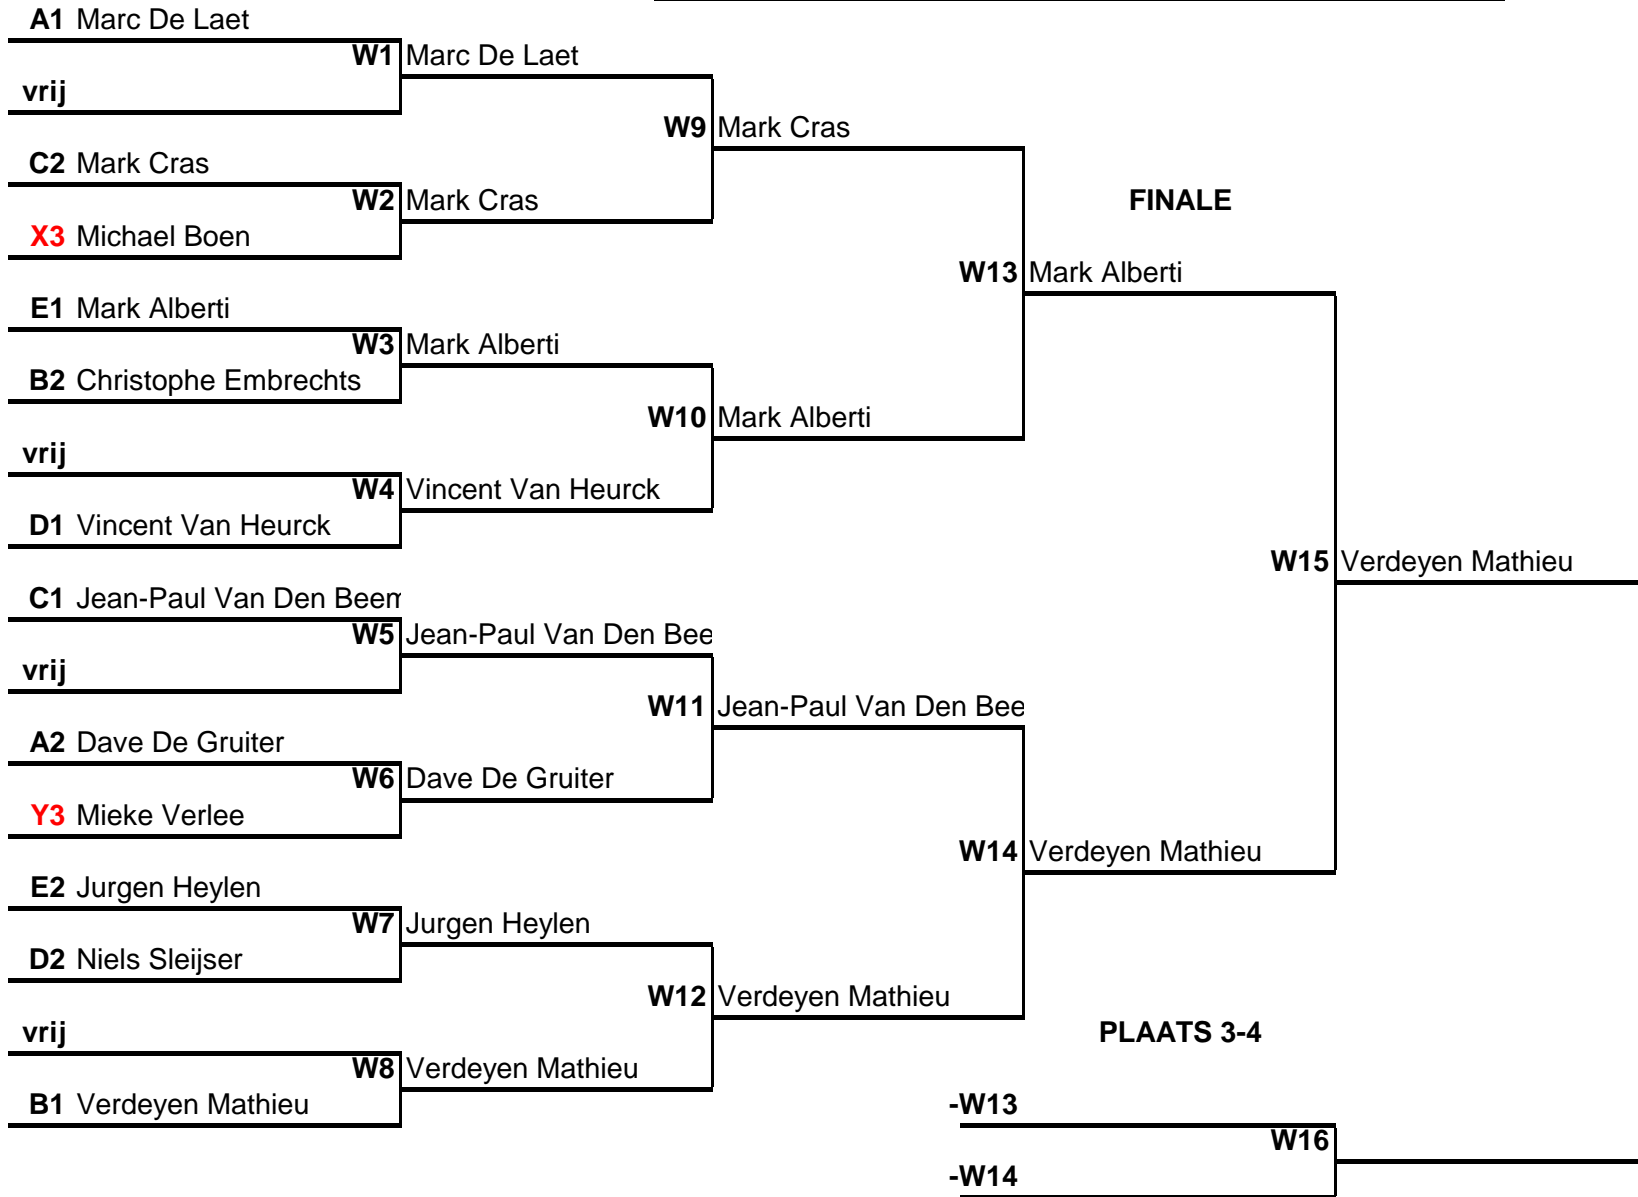

NAAM		1 W	2 W	3 W	4 W	sets	PL.
1	Mark Alberti		-----	-----	-----	-----	-----	1
2	Christine Jonckheere		-----	-----	-----	-----	-----	4
3	Jurgen Heylen		-----	-----	-----	-----	-----	2
4	Michael Boen		-----	-----	-----	-----	-----	3
5	Roel Aerts		-----	-----	-----	-----	-----	5

5

	WEDSTRIJD			S	1	2	3	Sets	Winnaar
A	2	-	5	4	11/4	11/9		2/0	2
B	1	-	4	3	11/5	11/3		2/0	1
C	3	-	5	2	11/3	11/1		2/0	3
D	2	-	4	1	9/11	4/11		0/2	4
E	1	-	3	5	11/9	12/10		2/0	1
F	4	-	5	2	11/2	11/0		2/0	4
G	2	-	3	1	3/11	6/11		0/2	3
H	1	-	5	4	11/1	11/3		2/0	1
I	3	-	4	5	9/11	11/8	11/3	2/1	3
J	1	-	2	3	11/5	11/5		2/0	1

Eindrondetabel met 1ste en 2de van 5 poules + 2 beste derdes