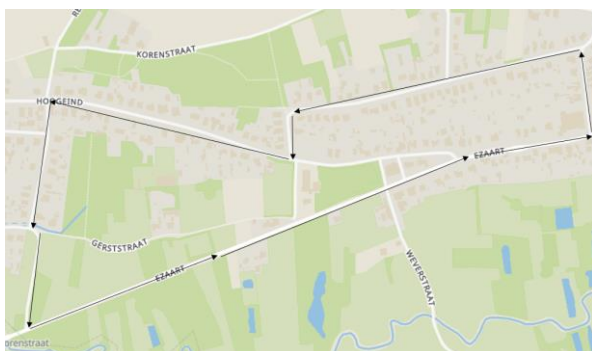

## Inschrijvingsplaats - Start/Aankomst

Café Oude Jager, Ezaart 351, 2400 Mol

## Parcours (3km)

Ezaart - Bellekensstraat – Keiekenstraat – Hoogeind - Korenstraat - Ezaart

Café Oude Jager, Ezaart 351, 2400 Mol

## Parking

Parking achter Oude Jager. Verplichte Aanrijroute via de straat Kievermont (2400 Geel) wegens BK G-wielrennen Volg dan de pijlen **PPO**, straten rond het parcours zijn verboden parkeren grote parking voorzien op 100m van inschrijving, start en aankomst.