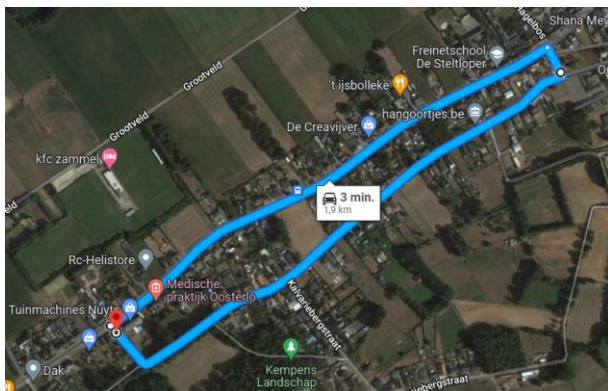

G-WIELRENNEN

OPEN KAMPIOENSCHAP VAN VLAANDEREN

OOSTERLO

ZATERDAG 15 JUNI 2024

Informatie

KWB Oosterlo, G-sport Vlaanderen en Cycling Vlaanderen nodigen alle G-renners uit om deel te nemen aan de **G-wielerwedstrijd** in **Geel-Oosterlo**. De wedstrijd vindt plaats op **zaterdag 15 juni 2024** en maakt deel uit van het Open Kampioenschap van Vlaanderen. Alle G-wielrenners met een geldige classificatie en UCI-licentie (seizoen 2023) kunnen deelnemen. Raadpleeg hier de volledige [kalender van het Open Kampioenschap van Vlaanderen](#).

Inschrijvingsplaats

Bonten Hannen, Zammelseweg 29a, Oosterlo-Geel

Parcours

Zammelseweg -> Kalvariebergstraat -> Zammelseweg

Start/Aankomst

Bonten Hannen, Zammelseweg 29a, Oosterlo-Geel

Parking

Parking centrum Oosterlo, Oosterloseweg aan Huis Perrekens