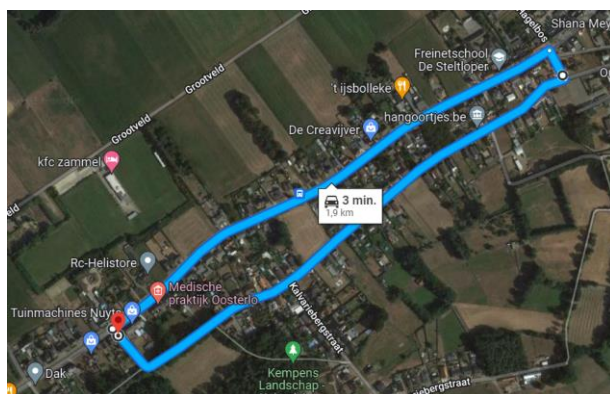

G-WIELRENNEN

OPEN KAMPIOENSCHAP VAN VLAANDEREN

OOSTERLO

ZATERDAG 15 JUNI 2024

Informatie

KWB Oosterlo, G-sport Vlaanderen en Cycling Vlaanderen nodigen alle G-renners uit om deel te nemen aan de **G-wielerwedstrijd** in **Geel-Oosterlo**. De wedstrijd vindt plaats op **zaterdag 15 juni 2024** en maakt deel uit van het Open Kampioenschap van Vlaanderen. Alle G-wielrenners met een geldige classificatie en UCI-licentie (seizoen 2023) kunnen deelnemen. Raadpleeg hier de volledige [kalender van het Open Kampioenschap van Vlaanderen](#).

Inschrijvingsplaats

Bonten Hannen, Zammelseweg 29a, Oosterlo-Geel

Parcours

Zammelseweg -> Kalvariebergstraat -> Zammelseweg

Start/Aankomst

Bonten Hannen, Zammelseweg 29a, Oosterlo-Geel

Parking

Parking centrum Oosterlo, Oosterloseweg aan Huis Perrekens