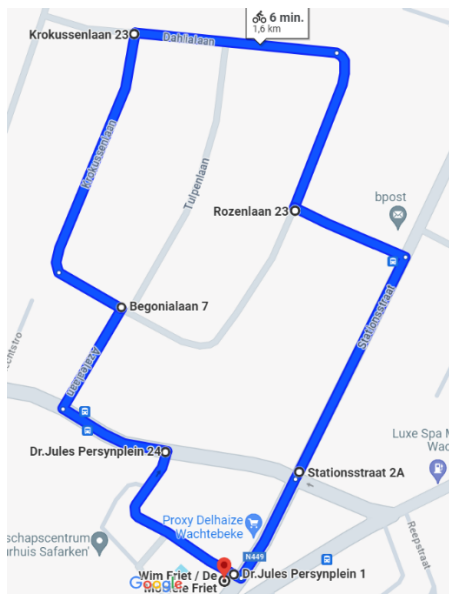

G-WIELRENNEN WACHTEBEKE VRIJDAG 28 JUNI 2024

Informatie

Café Rembrandt, café Le Bon Vivant, Sportdienst en feestcomité Wachtebeke, G-sport Vlaanderen en Cycling Vlaanderen nodigen alle G-renners uit om deel te nemen aan de **G-wielerwedstrijd** in Wachtebeke. De wedstrijd vindt plaats op **vrijdag 28 juni 2024**. Alle G-wielrenners ongeacht beperking of niveau kunnen deelnemen. Raadpleeg hier de volledige [kalender van G-wielerwedstrijden](#).

Inschrijvingsplaats

Aanmelden tent Persynplein, Wachtebeke

Parcours

Start Persynplein, Rechtstro, Azalealaan, Krokussenlaan, Dahlialaan, Rozenlaan, Parklaan, Stationsstraat, Smishoek, Dorp en dan terug Persynplein,

Extra informatie:

*E34 afrit 13 Zelzate, via R4 (richting Gent Puyenbroeck) naar N449 (Wachtebeke) tot Kerkstraat 10 (parking).

*E17 afrit 11 Beervelde/Lochristi/Laarne, N70 richting Lochristi, N449 volgen tot Wachtebeke Dorp, rechtsaf via Godshuisstraat, Lindestraat, Rechtstro naar Kerkstraat 10 (parking).

*Van Gent via R4 (John F. Kennedylaan), afrit Sint-Kruis-Winkel tot Wachtebeke Dorp en via Godshuisstraat, Lindestraat, Rechtstro naar Kerkstraat 10 (parking).